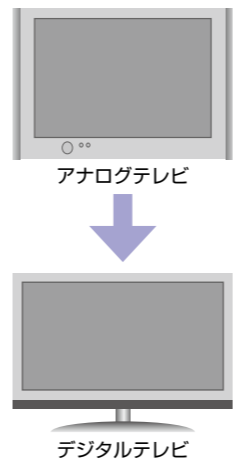

※町ケーブルテレビに未加入の方は、電器店等に問合せください。

デジタル放送を見るにはどうすればいいの?

①地上波放送

アナログテレビを地デジ対応テレビに買い替える。

② 現在お持ちのアナログテレビに、デジタルチューナーまたはデジタルチューナー内蔵録画機器を購入し、取り付ける。

③ BSA放送
各家庭に設置してある既存のホームターミナルを使用し、従来のサービスを継続します。

④ ケーブルテレビから受信する。
基本的には①地上波放送の視聴方法と同じですが、皆さんが使うデジタル機器(デジタルテレビ・デジタルチューナー等)がBS放送に対応している必要があります。