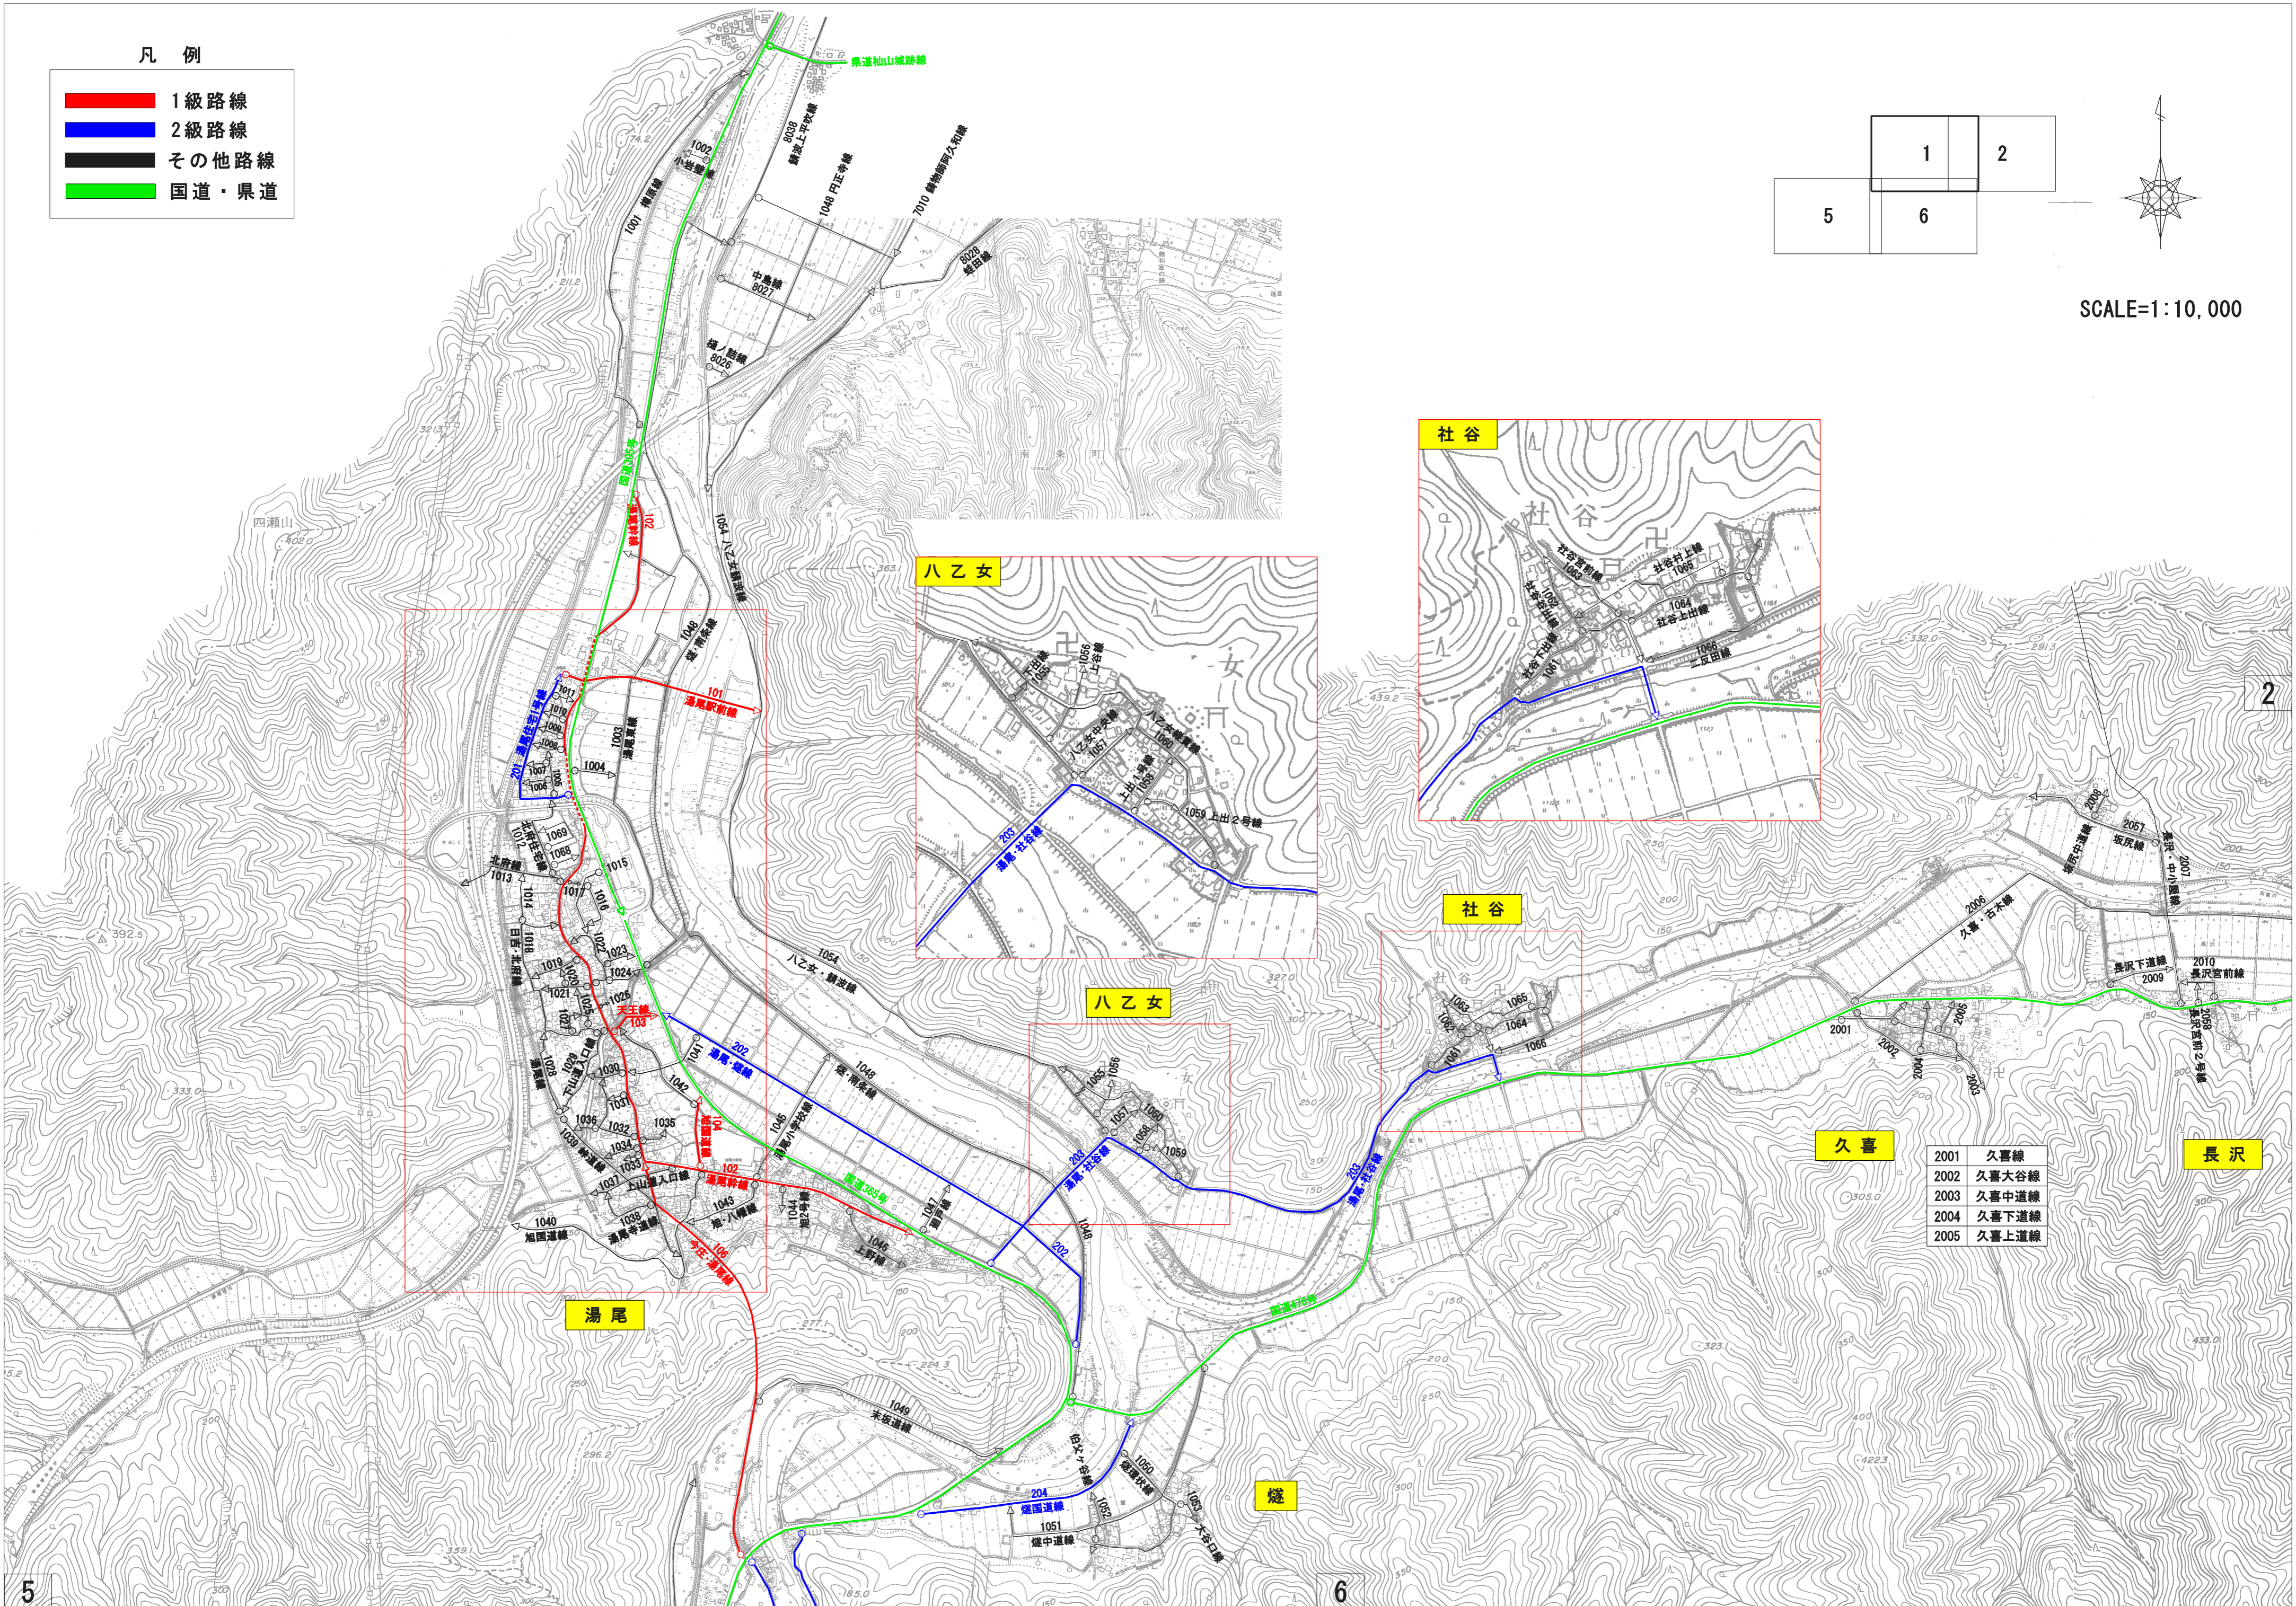

凡例

- 1級路線
- 2級路線
- その他路線
- 国道・県道

SCALE=1:10,000

2001	久喜線
2002	久喜大谷線
2003	久喜中道線
2004	久喜下道線
2005	久喜上道線

長沢

久喜

社谷

八乙女

八乙女

湯尾

燧

5

6

2