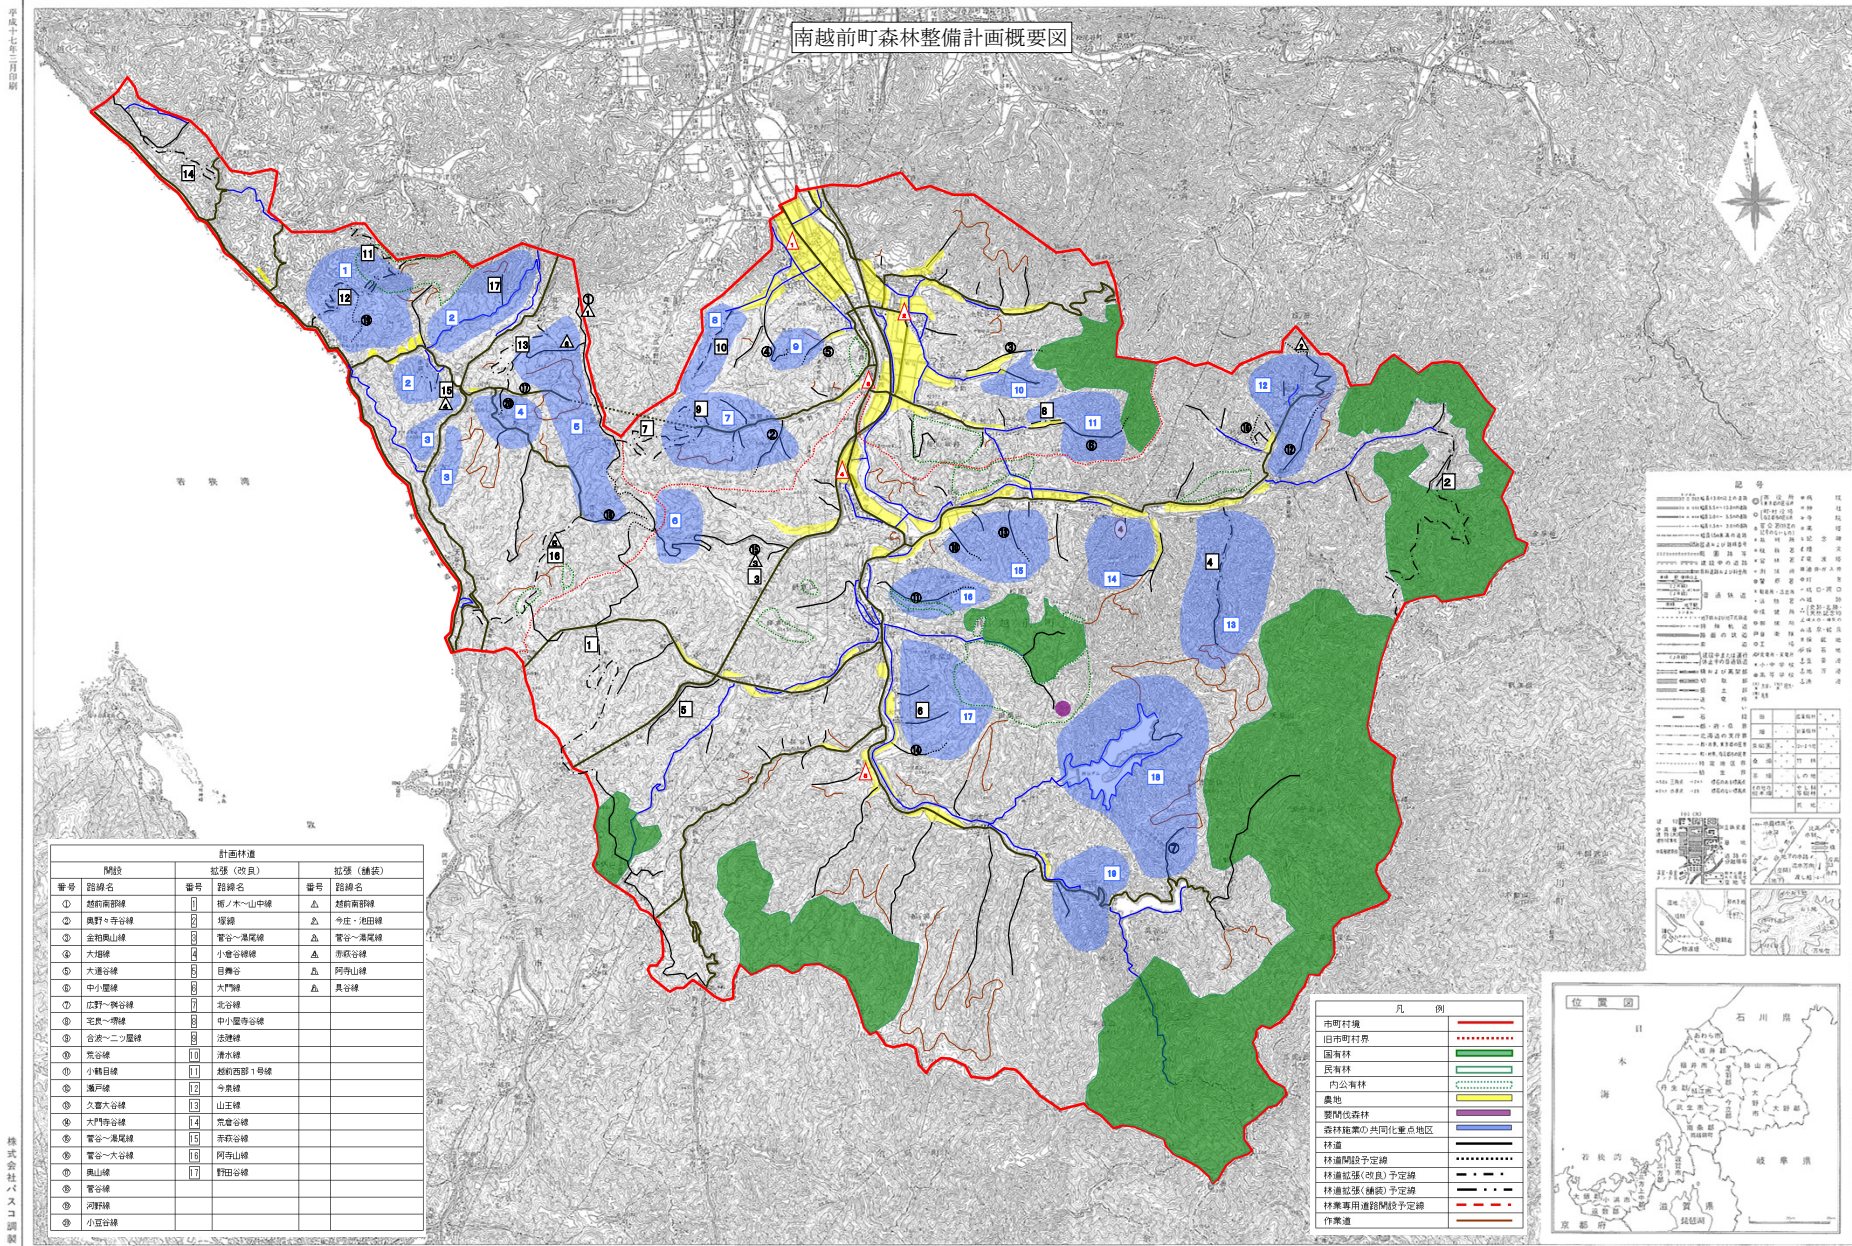

南越前町全図

南越前町森林整備計画概要図

計画林道		
番号	路線名	記号
①	越前南群峰	〇
②	奥野～浮谷線	〇
③	坐抱奥山線	〇
④	大畑線	〇
⑤	大連谷線	〇
⑥	中小畑線	〇
⑦	広野～興谷線	〇
⑧	谷表～二ツ屋線	〇
⑨	荒谷線	〇
⑩	小鶴目線	〇
⑪	瀬戸線	〇
⑫	久喜大谷線	〇
⑬	大門寺谷線	〇
⑭	荒谷～大谷線	〇
⑮	奥山線	〇
⑯	菅谷線	〇
⑰	河野線	〇
⑱	小笠谷線	〇

記号

〇	市町界
—	旧市町村界
—	国有林
—	民有林
—	内公有林
—	農地
—	整備位置林
—	森林施業の共同化重点地区
—	林道
—	林道開設予定線
—	林道拡張(改良)予定線
—	林道拡張(補完)予定線
—	林業専用道開設予定線
—	作業道

凡例

—	市町界
—	旧市町村界
—	国有林
—	民有林
—	内公有林
—	農地
—	整備位置林
—	森林施業の共同化重点地区
—	林道
—	林道開設予定線
—	林道拡張(改良)予定線
—	林道拡張(補完)予定線
—	林業専用道開設予定線
—	作業道